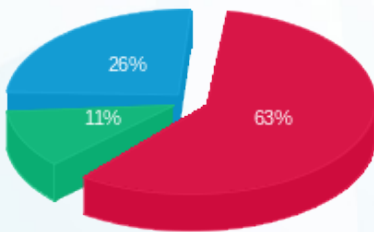

02/01/23 תאריך הפקה:
30/11/22 תאריך קריאה נוכחית:
01/11/22 תאריך קריאה קודמת:

שם דייר: ציבורי - סופר חיוני
שם אתר: שער הכרמל

לקוח/ה נכבד/ה, אנו מתכבדים להגיש את חישוב צריכת החשמל לתקופה 01/11/22 - 30/11/22:

ציבורי - סופר חיוני - 1 - 20065541 (3x250)

סוג תעריף	סוג צריכה	קריאה קודמת	קריאה נוכחית	סה"כ צריכה בקוט"ש	מחיר לקוט"ש בא"ג	סה"כ לתשלום
פרטי חשבון עבור תאריכים:						
777	פסגה	01/11/22	30/11/22	585.10	49.77	291.21 ₪
778	גבע	370.00	496.51	126.51	41.06	51.95 ₪
779	שפל	877.20	1,230.69	353.49	33.83	119.58 ₪

סה"כ לדייר:

פסגה	גבע	שפל	סה"כ	שיא ביקוש
585.10	126.51	353.49	1,065.10	519.63
291.21 ₪	51.95 ₪	119.58 ₪	462.74 ₪	

סה"כ צריכה
סה"כ לתשלום

214.45 ₪	תשלום קבוע	
45.09 ₪	תשלום עבור גודל חיבור ב KVA (3x250)	
722.27 ₪	סה"כ לתשלום	לא כולל מע"מ

התפלגות חיוב בש"ח לפי תעו"ז