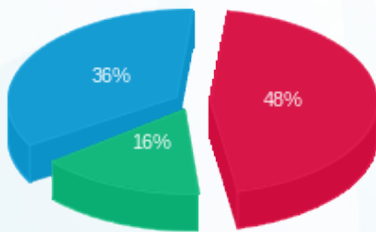

02/01/23 תאריך הפקה:
30/11/22 תאריך קריאה נוכחית:
01/11/22 תאריך קריאה קודמת:

שם דייר: ציבורי - ב.חיוני חניון 1-
שם אתר: שער הכרמל

לקוח/ה נכבד/ה, אנו מתכבדים להגיש את חישוב צריכת החשמל לתקופה 01/11/22 - 30/11/22:

ציבורי - ב.חיוני חניון 1- - 2 - (3x63)20065541

סוג תעריף	סוג צריכה	קריאה קודמת	קריאה נוכחית	סה"כ צריכה בקוט"ש	מחיר לקוט"ש בא"ג	סה"כ לתשלום
פרטי חשבון עבור תאריכים:						
777	פסגה	01/11/22	30/11/22	1,393.46	49.77	693.52 ₪
778	גבע	828.30	1,385.68	557.38	41.06	228.86 ₪
779	שפל	1,582.30	3,146.51	1,564.21	33.83	529.17 ₪

סה"כ לדייר:

פסגה	גבע	שפל	סה"כ	שיא ביקוש
1,393.46	557.38	1,564.21	3,515.05	128.45
₪ 693.52	₪ 228.86	₪ 529.17	₪ 1,451.56	

סה"כ צריכה
סה"כ לתשלום

214.45 ₪	תשלום קבוע	
11.36 ₪	תשלום עבור גודל חיבור בKVA (3x63)	
1,677.37 ₪	סה"כ לתשלום	לא כולל מע"מ

התפלגות חיוב בש"ח לפי תע"ז