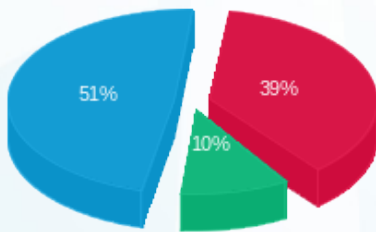

סה"כ לדייר:

פסגה	גבע	שפל	סה"כ	שיא ביקוש
242.46	108.57	859.59	1,210.62	
250.21 ₪	67.54 ₪	325.61 ₪	643.37 ₪	

סה"כ צריכה

סה"כ לתשלום

214.45 ₪	תשלום קבוע	
46.59 ₪	תשלום עבור גודל חיבור בKVA (3x250)	
904.41 ₪	סה"כ לתשלום	לא כולל מע"מ

התפלגות חיוב בש"ח לפי תע"ז

■ פסגה (250.21 ₪)
■ גבע (67.54 ₪)
■ שפל (325.61 ₪)

הסטוריית צריכה בקוט"ש