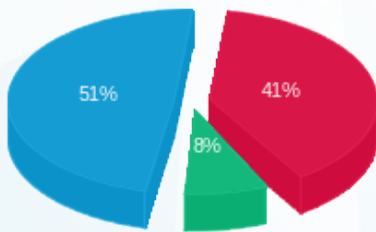

חדרי בריחה - 1 - 17313333(3x63)

סוג תעריף	סוג צריכה	קריאה קודמת	קריאה נוכחית	סה"כ צריכה בקוט"ש	מחיר לקוט"ש בא"ג	סה"כ לתשלום
פרטי חשבון עבור תאריכים:						
777	פסגה	01/12/22	31/12/22	75.09	103.20	77.49 ₪
778	גבע	451.67	476.04	24.37	62.21	15.16 ₪
779	שפל	872.62	1,126.62	254.00	37.88	96.22 ₪

סה"כ לדייר:

פסגה	גבע	שפל	סה"כ	שיא ביקוש
75.09	24.37	254.00	353.46	62.00
₪ 77.49	₪ 15.16	₪ 96.22	₪ 188.87	

סה"כ צריכה

סה"כ לתשלום

50.00 ₪	תשלום קבוע	
11.74 ₪	תשלום עבור גודל חיבור בKVA (3x63)	
250.61 ₪	סה"כ לתשלום	לא כולל מע"מ

התפלגות חיוב בש"ח לפי תעו"ז

■ פסגה (₪ 77.49)  
■ גבע (₪ 15.16)  
■ שפל (₪ 96.22)

הסטוריית צריכה בקוט"ש