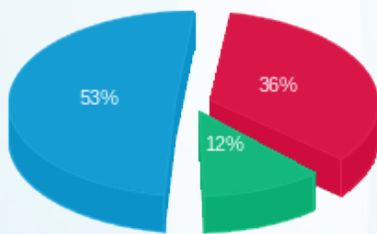

03/01/23

תאריך הפקה:

שם דייר: קומה 01 שיא מילניום

21/12/22

תאריך קריאה נוכחית:

שם אתר: סלע בינוי צק פוסט

23/11/22

תאריך קריאה קודמת:

לקוח/ה נכבד/ה, אנו מתכבדים להגיש את חישוב צריכת החשמל לתקופה 21/12/22 - 23/11/22:

קומה 01 - שיא מילניום - 2 - 19093308(3x40)

סוג תעריף	סוג צריכה	קריאה קודמת	קריאה נוכחית	סה"כ צריכה בקוט"ש	מחיר לקוט"ש בא"ג	סה"כ לתשלום
פרטי חשבון עבור תאריכים:						
777	פסגה	23/11/22	30/11/22	175.65	49.77	87.42 ₪
778	גבע	1,117.20	1,129.25	12.05	41.06	4.95 ₪
779	שפל	3,586.55	3,607.85	21.30	33.83	7.21 ₪
פרטי חשבון עבור תאריכים:						
777	פסגה	7,150.30	7,182.70	32.40	103.20	33.44 ₪
778	גבע	1,129.25	1,184.85	55.60	62.21	34.59 ₪
779	שפל	3,607.85	4,061.25	453.40	37.88	171.75 ₪

סה"כ לדייר:

שיא ביקוש	סה"כ	שפל	גבע	פסגה
8.64	750.40	474.70	67.65	208.05
	₪ 339.35	₪ 178.95	₪ 39.54	₪ 120.86

סה"כ צריכה
סה"כ לתשלום

0.00 ₪	תשלום קבוע	
6.97 ₪	תשלום עבור גודל חיבור בKVA (3x40)	
346.32 ₪	סה"כ לתשלום	לא כולל מע"מ

התפלגות חיוב בש"ח לפי תעו"ז