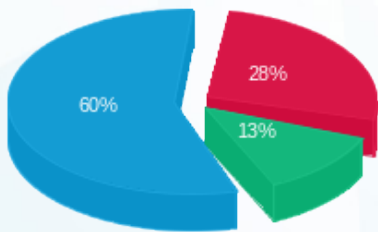

04/01/23 תאריך הפקה: **שם דייר:** M2 מונה ממוקם בחדר חשמל בגג קורא את קומת לובי כללי חיוני
31/12/22 תאריך קריאה נוכחית: **שם אתר:** מדיקל קאר בת ים
01/12/22 תאריך קריאה קודמת:

לקוח/ה נכבד/ה, אנו מתכבדים להגיש את חישוב צריכת החשמל לתקופה 01/12/22 - 31/12/22:

M2 מונה קומה כניסה צד צפוני חיוני - 1 - 18075277(0x0)

סוג תעריף	סוג צריכה	קריאה קודמת	קריאה נוכחית	סה"כ צריכה בקוט"ש	מחיר לקוט"ש בא"ג	סה"כ לתשלום
פרטי חשבון עבור תאריכים:						
777	פסגה	01/12/22	31/12/22	662.80	91.35	₪ 605.47
778	גבע	23,606.90	24,119.50	512.60	53.59	₪ 274.70
779	שפל	75,287.90	79,626.00	4,338.10	30.29	₪ 1,314.01

סה"כ לדייר:

פסגה	גבע	שפל	סה"כ	שיא ביקוש
662.80	512.60	4,338.10	5,513.50	
₪ 605.47	₪ 274.70	₪ 1,314.01	₪ 2,194.18	

₪ 45.00	תשלום קבוע	
₪ 0.00	תשלום עבור גודל חיבור בKVA (0x0)	
₪ 2,239.18	סה"כ לתשלום	לא כולל מע"מ

התפלגות חיוב בש"ח לפי תע"ז