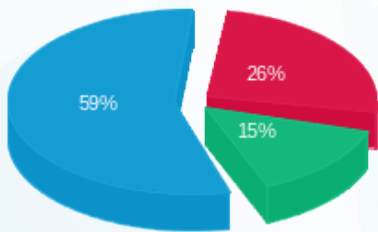

04/01/23 תאריך הפקה:
31/12/22 תאריך קריאה נוכחית:
01/12/22 תאריך קריאה קודמת:

שם דייר: M9 בית בלב - מונה קומה 2 בלתי חיוני
שם אתר: מדיקל קאר בת ים

לקוח/ה נכבד/ה, אנו מתכבדים להגיש את חישוב צריכת החשמל לתקופה 01/12/22 - 31/12/22:

מונה קומה 2 בלתי חיוני - 1 - 18075305(0x0)

סוג תעריף	סוג צריכה	קריאה קודמת	קריאה נוכחית	סה"כ צריכה בקוט"ש	מחיר לקוט"ש בא"ג	סה"כ לתשלום
פרטי חשבון עבור תאריכים:						
777	פסגה	01/12/22	31/12/22	373.20	91.35	340.92 ₪
778	גבע	61,302.80	61,653.10	350.30	53.59	187.73 ₪
779	שפל	168,365.40	170,886.40	2,521.00	30.29	763.61 ₪

סה"כ לדייר:

פסגה	גבע	שפל	סה"כ	שיא ביקוש
373.20	350.30	2,521.00	3,244.50	
340.92 ₪	187.73 ₪	763.61 ₪	1,292.25 ₪	

סה"כ צריכה
סה"כ לתשלום

45.00 ₪	תשלום קבוע	
0.00 ₪	תשלום עבור גודל חיבור בKVA (0x0)	
1,337.25 ₪	סה"כ לתשלום	לא כולל מע"מ

התפלגות חיוב בש"ח לפי תע"ז