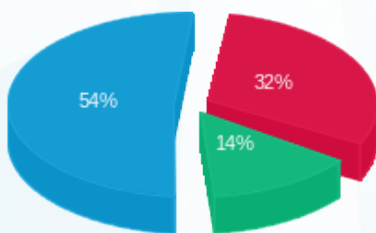

04/01/23 תאריך הפקה:
31/12/22 תאריך קריאה נוכחית:
01/12/22 תאריך קריאה קודמת:

שם דייר: מונה קורה מכון גסטרו שנמצא בחדר חשמל בגג
שם אתר: מדיקל קאר בת ים

לקוח/ה נכבד/ה, אנו מתכבדים להגיש את חישוב צריכת החשמל לתקופה 01/12/22 - 31/12/22:

מונה קורה מכון גסטרו שנמצא בחדר חשמל בגג - 1 - 18075281(0x0)

סוג תעריף	סוג צריכה	קריאה קודמת	קריאה נוכחית	סה"כ צריכה בקוט"ש	מחיר לקוט"ש בא"ג	סה"כ לתשלום
			31/12/22	01/12/22	פרטי חשבון עבור תאריכים:	
777	פסגה	228,290.20	229,870.10	1,579.90	103.20	1,630.46 ₪
778	גבע	85,351.00	86,524.10	1,173.10	62.21	729.79 ₪
779	שפל	145,480.30	152,738.00	7,257.70	37.88	2,749.22 ₪

סה"כ לדייר:

פסגה	גבע	שפל	סה"כ	שיא ביקוש
1,579.90	1,173.10	7,257.70	10,010.70	
1,630.46 ₪	729.79 ₪	2,749.22 ₪	5,109.46 ₪	

סה"כ צריכה
סה"כ לתשלום

45.00 ₪	תשלום קבוע	
0.00 ₪	תשלום עבור גודל חיבור בKVA (0x0)	
5,154.46 ₪	סה"כ לתשלום	לא כולל מע"מ

התפלגות חיוב בש"ח לפי תע"ז