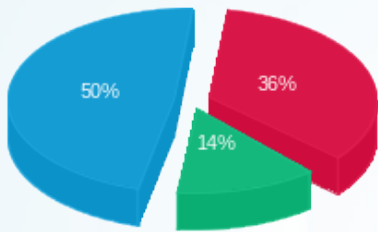

סה"כ לדירה:

פסגה	גבע	שפל	סה"כ	שיא ביקוש
7,690.50	4,818.25	29,150.00	41,658.75	64.95
₪ 7,936.60	₪ 2,997.43	₪ 11,042.02	₪ 21,976.05	

סה"כ צריכה
סה"כ לתשלום

₪ 214.45	תשלום קבוע	
₪ 242.26	תשלום עבור גודל חיבור בKVA (3x1300)	
₪ 22,432.76	סה"כ לתשלום	לא כולל מע"מ

התפלגות חיוב בש"ח לפי תע"ז