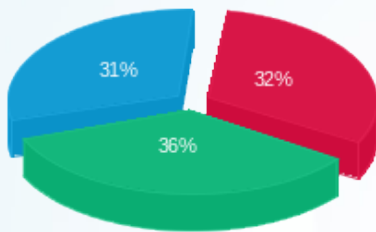

סה"כ לדירה:

פסגה	גבע	שפל	סה"כ	שיא ביקוש
71,858.00	136,945.68	209,317.08	418,120.75	587.40
₪ 65,642.28	₪ 73,389.19	₪ 63,402.14	₪ 202,433.61	

סה"כ צריכה

סה"כ לתשלום

תשלום קבוע	תשלום עבור גודל חיבור בKVA (0x0)	סה"כ	מע"מ 17.00%	סה"כ לתשלום	כולל מע"מ
₪ 0.00	₪ 0.00	₪ 202,433.61	₪ 34,413.71	₪ 236,847.33	

התפלגות חיוב בש"ח לפי תעו"ז