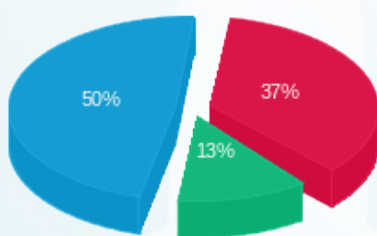

05/01/23

תאריך הפקדה:

שם דייר: 445 בלומנטל יהונתן

31/12/22

תאריך קריאה נוכחית:

שם אתר: אחוזת ראשונים

01/12/22

תאריך קריאה קודמת:

לקוח/ה נכבד/ה, אנו מתכבדים להגיש את חישוב צריכת החשמל לתקופה 01/12/22 - 31/12/22:

בלומנטל יהונתן דירה 445 - 2 - 00011662 (0x0)

סוג תעריף	סוג צריכה	קריאה קודמת	קריאה נוכחית	סה"כ צריכה בקוט"ש	מחיר לקוט"ש בא"ג	סה"כ לתשלום
פרטי חשבון עבור תאריכים:		01/12/22	31/12/22			
767		22,830.51	23,103.80	273.29	49.06	134.08 ₪

מיזוג אוויר

סוג תעריף	סוג צריכה	קריאה קודמת	קריאה נוכחית	סה"כ צריכה בקוט"ש	מחיר לקוט"ש בא"ג	סה"כ לתשלום
פרטי חשבון עבור תאריכים:		01/12/22	31/12/22			
767				81.83		40.15 ₪

סה"כ לדייר:

שיא ביקוש	סה"כ
2.71	355.12
	174.22 ₪

כולל מע"מ	סה"כ לתשלום
	228.77 ₪
	תשלום קבוע
	21.31 ₪
	תשלום עבור גודל חיבור ב KVA (0x0)
	0.00 ₪
	סה"כ
	195.53 ₪
	מע"מ 17.00%
	33.24 ₪

התפלגות חיוב בש"ח לפי תעו"ז