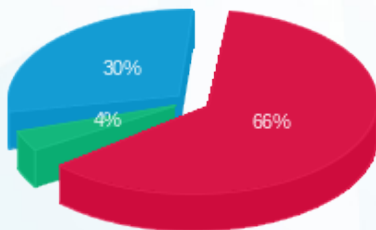

סה"כ לדייר:

פסגה	גבע	שפל	סה"כ	שיא ביקוש
418.80	41.70	512.40	972.90	22.78
432.20 ₪	25.94 ₪	194.10 ₪	652.24 ₪	

סה"כ צריכה

סה"כ לתשלום

38.53 ₪	תשלום קבוע	
0.00 ₪	תשלום עבור גודל חיבור בKVA (0x0)	
690.77 ₪	סה"כ לתשלום	לא כולל מע"מ

התפלגות חיוב בש"ח לפי תעו"ז

■ פסגה (432.20 ₪)
■ גבע (25.94 ₪)
■ שפל (194.10 ₪)

הסטוריית צריכה בקוט"ש