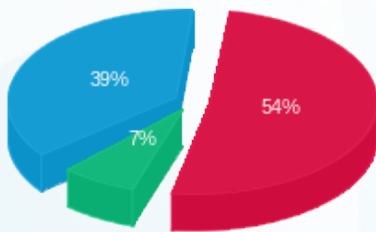

10/01/23 תאריך הפקה:
31/12/22 תאריך קריאה נוכחית:
01/12/22 תאריך קריאה קודמת:

שם דייר: קומה 02 - שלט פאלו אלטו
שם אתר: מגדלי TLV צפון

לקוח/ה נכבד/ה, אנו מתכבדים להגיש את חישוב צריכת החשמל לתקופה 01/12/22 - 31/12/22:

שלט פאלו אלטו - 1 - (3x25)17312596

סוג תעריף	סוג צריכה	קריאה קודמת	קריאה נוכחית	סה"כ צריכה בקוט"ש	מחיר לקוט"ש בא"ג	סה"כ לתשלום
פרטי חשבון עבור תאריכים:						
777	פסגה	01/12/22	31/12/22	42.50	103.20	43.86 ₪
778	גבע	933.20	942.80	9.60	62.21	5.97 ₪
779	שפל	4,747.20	4,830.20	83.00	37.88	31.44 ₪

סה"כ לדייר:

פסגה	גבע	שפל	סה"כ	שיא ביקוש
42.50	9.60	83.00	135.10	0.51
43.86 ₪	5.97 ₪	31.44 ₪	81.27 ₪	

סה"כ צריכה
סה"כ לתשלום

214.45 ₪	תשלום קבוע	
4.66 ₪	תשלום עבור גודל חיבור בKVA (3x25)	
300.38 ₪	סה"כ לתשלום	לא כולל מע"מ

התפלגות חיוב בש"ח לפי תעו"ז