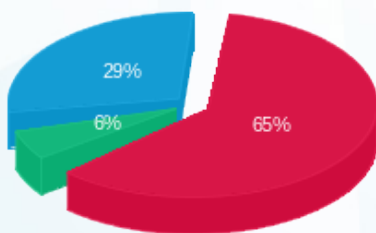

10/01/23 תאריך הפקה:
31/12/22 תאריך קריאה נוכחית:
01/12/22 תאריך קריאה קודמת:

שם דייר: קומה 07 ז.י.ס גלובל מ"א
שם אתר: מגדלי TLV - דרום

לקוח/ה נכבד/ה, אנו מתכבדים להגיש את חישוב צריכת החשמל לתקופה 01/12/22 - 31/12/22:

קומה 07 ז.י.ס גלובל מ"א - 2 - 19093448(0x0)

סוג תעריף	סוג צריכה	קריאה קודמת	קריאה נוכחית	סה"כ צריכה בקוט"ש	מחיר לקוט"ש בא"ג	סה"כ לתשלום
פרטי חשבון עבור תאריכים:						
777	פסגה	01/12/22	31/12/22	90.05	91.35	82.26 ₪
778	גבע	1,067.25	1,080.35	13.10	53.59	7.02 ₪
779	שפל	1,761.90	1,883.55	121.65	30.29	36.85 ₪

סה"כ לדייר:

פסגה	גבע	שפל	סה"כ	שיא ביקוש
90.05	13.10	121.65	224.80	6.71
₪ 82.26	₪ 7.02	₪ 36.85	₪ 126.13	

סה"כ צריכה
סה"כ לתשלום

₪ 0.00	תשלום קבוע	
₪ 0.00	תשלום עבור גודל חיבור בKVA (0x0)	
₪ 126.13	סה"כ לתשלום	לא כולל מע"מ

התפלגות חיוב בש"ח לפי תעו"ז