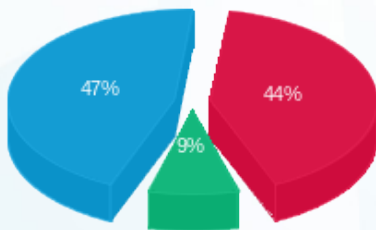

10/01/23 תאריך הפקה:
31/12/22 תאריך קריאה נוכחית:
01/12/22 תאריך קריאה קודמת:

שם דייר: קומה 11 - סיסרו סקרינינג
שם אתר: מגדלי TLV - דרום

לקוח/ה נכבד/ה, אנו מתכבדים להגיש את חישוב צריכת החשמל לתקופה 01/12/22 - 31/12/22:

קומה 11 - סיסרו סקרינינג - 1 - 16224935 (0x0)

סוג תעריף	סוג צריכה	קריאה קודמת	קריאה נוכחית	סה"כ צריכה בקוט"ש	מחיר לקוט"ש בא"ג	סה"כ לתשלום
פרטי חשבון עבור תאריכים:						
777	פסגה	01/12/22	31/12/22	102.00	91.35	93.18 ₪
778	גבע	1,963.80	1,998.70	34.90	53.59	18.70 ₪
779	שפל	4,218.70	4,551.90	333.20	30.29	100.93 ₪

סה"כ לדייר:

פסגה	גבע	שפל	סה"כ	שיא ביקוש
102.00	34.90	333.20	470.10	5.07
93.18 ₪	18.70 ₪	100.93 ₪	212.81 ₪	

סה"כ צריכה
סה"כ לתשלום

0.00 ₪	תשלום קבוע	
0.00 ₪	תשלום עבור גודל חיבור בKVA (0x0)	
212.81 ₪	סה"כ לתשלום	לא כולל מע"מ

התפלגות חיוב בש"ח לפי תע"ז