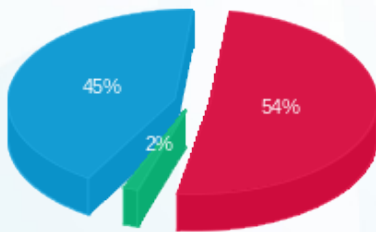

10/01/23 תאריך הפקה:
31/12/22 תאריך קריאה נוכחית:
01/12/22 תאריך קריאה קודמת:

שם דייר: קומה 13 - סיטי הייב
שם אתר: מגדלי TLV - דרום

לקוח/ה נכבד/ה, אנו מתכבדים להגיש את חישוב צריכת החשמל לתקופה 01/12/22 - 31/12/22:

קומה 13 - סיטי הייב - 1 - 16254236(0x0)

סוג תעריף	סוג צריכה	קריאה קודמת	קריאה נוכחית	סה"כ צריכה בקוט"ש	מחיר לקוט"ש בא"ג	סה"כ לתשלום
פרטי חשבון עבור תאריכים:						
777	פסגה	01/12/22	31/12/22	30.70	91.35	28.04 ₪
778	גבע	1,391.70	1,393.20	1.50	53.59	0.80 ₪
779	שפל	2,407.60	2,485.40	77.80	30.29	23.57 ₪

סה"כ לדייר:

פסגה	גבע	שפל	סה"כ	שיא ביקוש
30.70	1.50	77.80	110.00	3.44
28.04 ₪	0.80 ₪	23.57 ₪	52.41 ₪	

סה"כ צריכה
סה"כ לתשלום

0.00 ₪	תשלום קבוע	
0.00 ₪	תשלום עבור גודל חיבור בKVA (0x0)	
52.41 ₪	סה"כ לתשלום	לא כולל מע"מ

התפלגות חיוב בש"ח לפי תע"ז