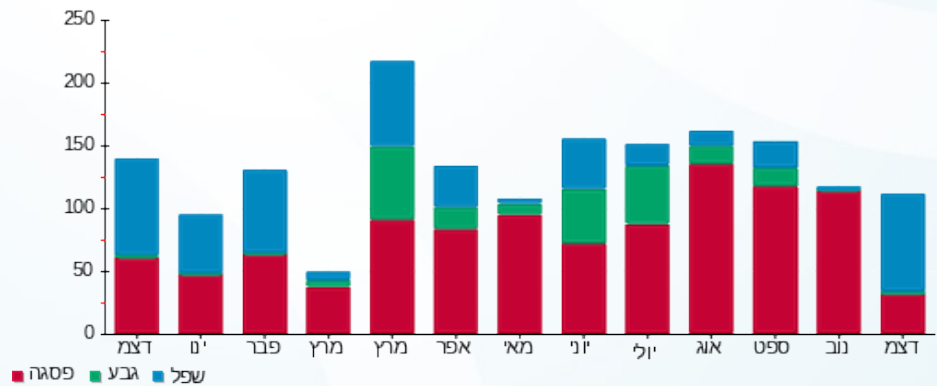

סה"כ לדייר:

פסגה	גבע	שפל	סה"כ	שיא ביקוש
30.70	1.50	77.80	110.00	3.44
28.04 ₪	0.80 ₪	23.57 ₪	52.41 ₪	

סה"כ צריכה
 סה"כ לתשלום

0.00 ₪	תשלום קבוע	
0.00 ₪	תשלום עבור גודל חיבור בKVA (0x0)	
52.41 ₪	סה"כ לתשלום	לא כולל מע"מ

התפלגות חיוב בש"ח לפי תע"ז

■ פסגה (28.04 ₪)
 ■ גבע (0.80 ₪)
 ■ שפל (23.57 ₪)

הסטוריית צריכה בקוט"ש

■ פסגה ■ גבע ■ שפל