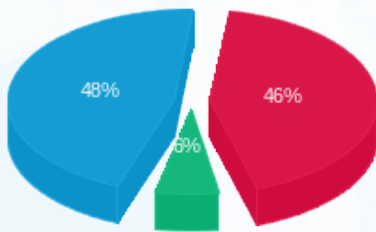

10/01/23 תאריך הפקה:
31/12/22 תאריך קריאה נוכחית:
01/12/22 תאריך קריאה קודמת:

שם דייר: קומה 20 - פליין אי די (מ 12.2022)
שם אתר: מגדלי TLV - דרום

לקוח/ה נכבד/ה, אנו מתכבדים להגיש את חישוב צריכת החשמל לתקופה 01/12/22 - 31/12/22:

קומה 20 - פליין אי די (מ 12.2022) - 1 - 17312620 (0x0)

סוג תעריף	סוג צריכה	קריאה קודמת	קריאה נוכחית	סה"כ צריכה בקוט"ש	מחיר לקוט"ש בא"ג	סה"כ לתשלום
פרטי חשבון עבור תאריכים:						
777	פסגה	01/12/22	31/12/22	18.30	91.35	16.72 ₪
778	גבע	2,276.20	2,280.40	4.20	53.59	2.25 ₪
779	שפל	7,125.10	7,183.20	58.10	30.29	17.60 ₪

סה"כ לדייר:

פסגה	גבע	שפל	סה"כ	שיא ביקוש
18.30	4.20	58.10	80.60	11.76
16.72 ₪	2.25 ₪	17.60 ₪	36.57 ₪	

סה"כ צריכה
סה"כ לתשלום

0.00 ₪	תשלום קבוע	
0.00 ₪	תשלום עבור גודל חיבור בKVA (0x0)	
36.57 ₪	סה"כ לתשלום	לא כולל מע"מ

התפלגות חיוב בש"ח לפי תעו"ז