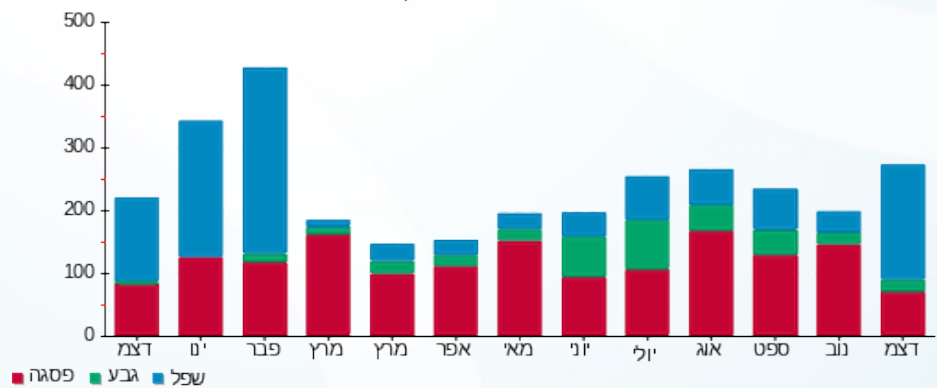

סה"כ לדייר:

פסגה	גבע	שפל	סה"כ	שיא ביקוש
67.60	18.40	183.60	269.60	5.72
₪ 61.75	₪ 9.86	₪ 55.61	₪ 127.23	

סה"כ צריכה

סה"כ לתשלום

₪ 0.00	תשלום קבוע	
₪ 0.00	תשלום עבור גודל חיבור בKVA (0x0)	
₪ 127.23	סה"כ לתשלום	לא כולל מע"מ

התפלגות חיוב בש"ח לפי תעו"ז

■ פסגה (₪ 61.75)
 ■ גבע (₪ 9.86)
 ■ שפל (₪ 55.61)

הסטוריית צריכה בקוט"ש

■ פסגה ■ גבע ■ שפל