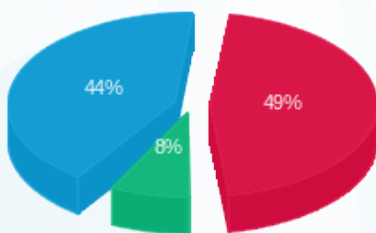

סה"כ לדייר:

פסגה	גבע	שפל	סה"כ	שיא ביקוש
67.60	18.40	183.60	269.60	5.72
₪ 61.75	₪ 9.86	₪ 55.61	₪ 127.23	

סה"כ צריכה

סה"כ לתשלום

₪ 0.00	תשלום קבוע	
₪ 0.00	תשלום עבור גודל חיבור בKVA (0x0)	
₪ 127.23	סה"כ לתשלום	לא כולל מע"מ

התפלגות חיוב בש"ח לפי תעו"ז

■ פסגה (₪ 61.75)
 ■ גבע (₪ 9.86)
 ■ שפל (₪ 55.61)

הסטוריית צריכה בקוט"ש

■ פסגה ■ גבע ■ שפל