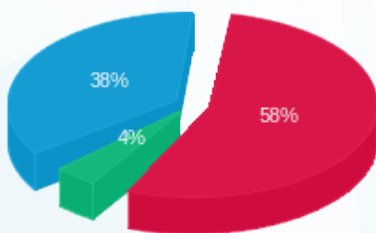

10/01/23 תאריך הפקה:
31/12/22 תאריך קריאה נוכחית:
01/12/22 תאריך קריאה קודמת:

שם דייר: קומה 21 - ZIV LEV
שם אתר: מגדלי TLV - דרום

לקוח/ה נכבד/ה, אנו מתכבדים להגיש את חישוב צריכת החשמל לתקופה 01/12/22 - 31/12/22:

קומה 21 - 4 - 16224953 (0x0) ZIV LEV

סוג תעריף	סוג צריכה	קריאה קודמת	קריאה נוכחית	סה"כ צריכה בקוט"ש	מחיר לקוט"ש בא"ג	סה"כ לתשלום
פרטי חשבון עבור תאריכים:						
777	פסגה	01/12/22	31/12/22	151.80	91.35	138.67 ₪
778	גבע	1,993.50	2,012.30	18.80	53.59	10.07 ₪
779	שפל	5,879.20	6,175.50	296.30	30.29	89.75 ₪

סה"כ לדייר:

פסגה	גבע	שפל	סה"כ	שיא ביקוש
151.80	18.80	296.30	466.90	7.47
138.67 ₪	10.07 ₪	89.75 ₪	238.49 ₪	

סה"כ צריכה
סה"כ לתשלום

0.00 ₪	תשלום קבוע	
0.00 ₪	תשלום עבור גודל חיבור בKVA (0x0)	
238.49 ₪	סה"כ לתשלום	לא כולל מע"מ

התפלגות חיוב בש"ח לפי תעו"ז