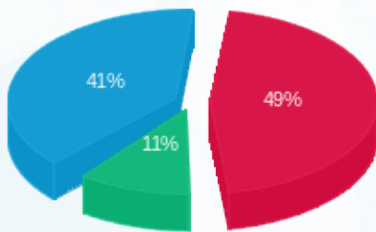

10/01/23 תאריך הפקה:
31/12/22 תאריך קריאה נוכחית:
01/12/22 תאריך קריאה קודמת:

שם דייר: קומה 22 - סלוט סקוירטי (ברטמן)
שם אתר: מגדלי TLV - דרום

לקוח/ה נכבד/ה, אנו מתכבדים להגיש את חישוב צריכת החשמל לתקופה 01/12/22 - 31/12/22:

קומה 22 - סלוט סקוירטי (ברטמן) - 3 - 16224955(0x0)

סוג תעריף	סוג צריכה	קריאה קודמת	קריאה נוכחית	סה"כ צריכה בקוט"ש	מחיר לקוט"ש בא"ג	סה"כ לתשלום
פרטי חשבון עבור תאריכים:						
777	פסגה	01/12/22	31/12/22	97.00	91.35	88.61 ₪
778	גבע	1,936.70	1,973.70	37.00	53.59	19.83 ₪
779	שפל	4,058.30	4,302.60	244.30	30.29	74.00 ₪

סה"כ לדייר:

פסגה	גבע	שפל	סה"כ	שיא ביקוש
97.00	37.00	244.30	378.30	4.16
₪ 88.61	₪ 19.83	₪ 74.00	₪ 182.44	

סה"כ צריכה
סה"כ לתשלום

₪ 0.00	תשלום קבוע	
₪ 0.00	תשלום עבור גודל חיבור בKVA (0x0)	
₪ 182.44	סה"כ לתשלום	לא כולל מע"מ

התפלגות חיוב בש"ח לפי תע"ז