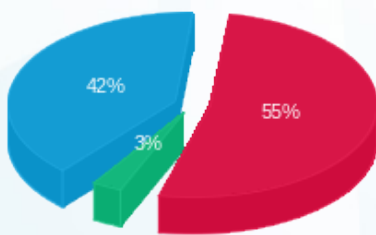

10/01/23 תאריך הפקה:
31/12/22 תאריך קריאה נוכחית:
01/12/22 תאריך קריאה קודמת:

שם דייר: קומה 33 - בית ספר לבגרויות גבע
שם אתר: מגדלי TLV - דרום

לקוח/ה נכבד/ה, אנו מתכבדים להגיש את חישוב צריכת החשמל לתקופה 01/12/22 - 31/12/22:

קומה 33 - בית ספר לבגרויות גבע - 1 - 16224947(0x0)

סוג תעריף	סוג צריכה	קריאה קודמת	קריאה נוכחית	סה"כ צריכה בקוט"ש	מחיר לקוט"ש בא"ג	סה"כ לתשלום
פרטי חשבון עבור תאריכים:						
777	פסגה	01/12/22	31/12/22	156.80	91.35	143.24 ₪
778	גבע	4,375.00	4,389.00	14.00	53.59	7.50 ₪
779	שפל	5,440.40	5,799.20	358.80	30.29	108.68 ₪

סה"כ לדייר:

פסגה	גבע	שפל	סה"כ	שיא ביקוש
156.80	14.00	358.80	529.60	6.99
143.24 ₪	7.50 ₪	108.68 ₪	259.42 ₪	

סה"כ צריכה
סה"כ לתשלום

0.00 ₪	תשלום קבוע	
0.00 ₪	תשלום עבור גודל חיבור בKVA (0x0)	
259.42 ₪	סה"כ לתשלום	לא כולל מע"מ

התפלגות חיוב בש"ח לפי תעו"ז