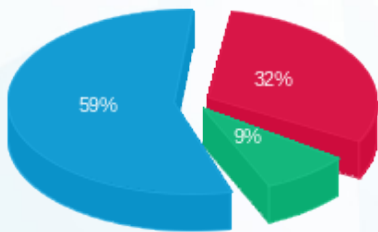

10/01/23 תאריך הפקה:
31/12/22 תאריך קריאה נוכחית:
01/12/22 תאריך קריאה קודמת:

שם דייר: קומה 37 - פלמן את פלמן
שם אתר: מגדלי TLV - דרום

לקוח/ה נכבד/ה, אנו מתכבדים להגיש את חישוב צריכת החשמל לתקופה 01/12/22 - 31/12/22:

פלמן - 3 - 16224930(0x0)

סוג תעריף	סוג צריכה	קריאה קודמת	קריאה נוכחית	סה"כ צריכה בקוט"ש	מחיר לקוט"ש בא"ג	סה"כ לתשלום
פרטי חשבון עבור תאריכים:						
777	פסגה	01/12/22	31/12/22	20.50	91.35	18.73 ₪
778	גבע	796.60	806.00	9.40	53.59	5.04 ₪
779	שפל	1,960.00	2,074.70	114.70	30.29	34.74 ₪

סה"כ לדייר:

פסגה	גבע	שפל	סה"כ	שיא ביקוש
20.50	9.40	114.70	144.60	3.23
18.73 ₪	5.04 ₪	34.74 ₪	58.51 ₪	

סה"כ צריכה
סה"כ לתשלום

0.00 ₪	תשלום קבוע	
0.00 ₪	תשלום עבור גודל חיבור בKVA (0x0)	
58.51 ₪	סה"כ לתשלום	לא כולל מע"מ

התפלגות חיוב בש"ח לפי תעו"ז