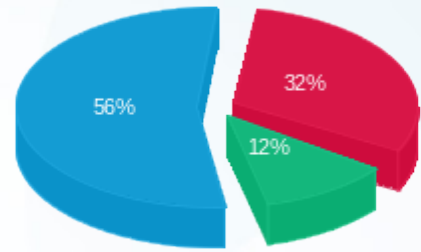

- פסגה (Kwh 6,420.50)
- גבע (Kwh 2,327.49)
- שפל (Kwh 11,254.51)