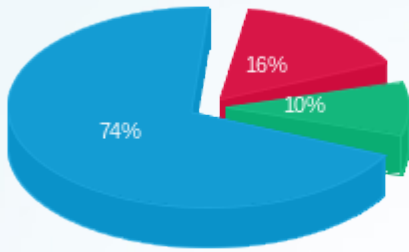

מס	מזהה דייר	שם דייר	מספר מונה / קבוצה	פסגה Kwh	גבע Kwh	שפל Kwh	סה"כ צריכה בקוט"ש	תשלום בגין הספק	תשלום קבוע	סה"כ ש"ח	שיא ביקוש
			הפרש בקוט"ש				39,754.25				
			הפרש באחוזים								

- פסגה (Kwh 6,315.86)
- גבע (Kwh 3,832.30)
- שפל (Kwh 29,606.09)