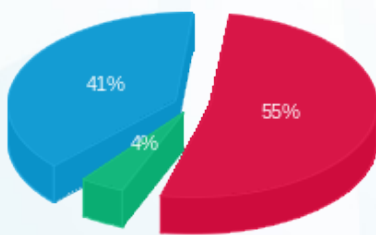

11/01/23 תאריך הפקה:
31/12/22 תאריך קריאה נוכחית:
01/12/22 תאריך קריאה קודמת:

שם דייר: אניפט
שם אתר: רמות מול זכרון

לקוח/ה נכבד/ה, אנו מתכבדים להגיש את חישוב צריכת החשמל לתקופה 01/12/22 - 31/12/22:

אניפט - 1 - 70043066 (3x40)

סוג תעריף	סוג צריכה	קריאה קודמת	קריאה נוכחית	סה"כ צריכה בקוט"ש	מחיר לקוט"ש בא"ג	סה"כ לתשלום
פרטי חשבון עבור תאריכים:						
777	פסגה	01/12/22	31/12/22	458.22	103.20	472.88 ₪
778	גבע	59,943.69	60,004.31	60.62	62.21	37.71 ₪
779	שפל	82,832.31	83,751.96	919.66	37.88	348.37 ₪

סה"כ לדייר:

פסגה	גבע	שפל	סה"כ	שיא ביקוש
458.22	60.62	919.66	1,438.49	4.84
472.88 ₪	37.71 ₪	348.37 ₪	858.96 ₪	

סה"כ צריכה
סה"כ לתשלום

214.45 ₪	תשלום קבוע	
7.45 ₪	תשלום עבור גודל חיבור בKVA (3x40)	
1,080.86 ₪	סה"כ לתשלום	לא כולל מע"מ

התפלגות חיוב בש"ח לפי תע"ז