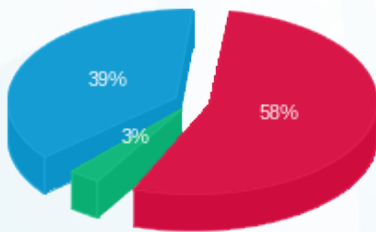

11/01/23 תאריך הפקה:
31/12/22 תאריך קריאה נוכחית:
01/12/22 תאריך קריאה קודמת:

שם דייר: ביגוד 27 חדש
שם אתר: רמות מול זכרון

לקוח/ה נכבד/ה, אנו מתכבדים להגיש את חישוב צריכת החשמל לתקופה 01/12/22 - 31/12/22:

ביגוד 27 - 3 - 81010693 (3x200)

סוג תעריף	סוג צריכה	קריאה קודמת	קריאה נוכחית	סה"כ צריכה בקוט"ש	מחיר לקוט"ש בא"ג	סה"כ לתשלום
		01/12/22	31/12/22			
777	פסגה	297,873.64	299,336.58	1,462.94	103.20	1,509.75 ₪
778	גבע	131,626.95	131,756.34	129.39	62.21	80.50 ₪
779	שפל	129,554.44	132,252.61	2,698.16	37.88	1,022.06 ₪

סה"כ לדייר:

פסגה	גבע	שפל	סה"כ	שיא ביקוש
1,462.94	129.39	2,698.16	4,290.49	11.65
1,509.75 ₪	80.50 ₪	1,022.06 ₪	2,612.31 ₪	

סה"כ צריכה
סה"כ לתשלום

214.45 ₪	תשלום קבוע	
37.27 ₪	תשלום עבור גודל חיבור בKVA (3x200)	
2,864.03 ₪	סה"כ לתשלום	לא כולל מע"מ

התפלגות חיוב בש"ח לפי תע"ז