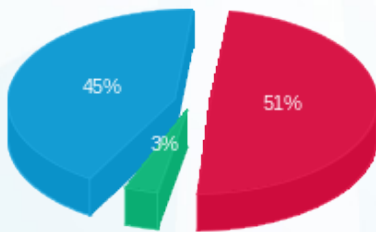

11/01/23 תאריך הפקה:
31/12/22 תאריך קריאה נוכחית:
01/12/22 תאריך קריאה קודמת:

שם דייר: בילבונג
שם אתר: רמות מול זכרון

לקוח/ה נכבד/ה, אנו מתכבדים להגיש את חישוב צריכת החשמל לתקופה 01/12/22 - 31/12/22:

בילבונג - 5 - 81005601(3x80)

סוג תעריף	סוג צריכה	קריאה קודמת	קריאה נוכחית	סה"כ צריכה בקוט"ש	מחיר לקוט"ש בא"ג	סה"כ לתשלום
פרטי חשבון עבור תאריכים:						
777	פסגה	01/12/22	31/12/22	567.48	103.20	₪ 585.64
778	גבע	32,209.66	32,270.15	60.49	62.21	₪ 37.63
779	שפל	51,540.29	52,897.76	1,357.47	37.88	₪ 514.21

סה"כ לדייר:

פסגה	גבע	שפל	סה"כ	שיא ביקוש
567.48	60.49	1,357.47	1,985.44	8.18
₪ 585.64	₪ 37.63	₪ 514.21	₪ 1,137.48	

סה"כ צריכה
סה"כ לתשלום

214.45 ₪	תשלום קבוע	
14.91 ₪	תשלום עבור גודל חיבור בKVA (3x80)	
1,366.84 ₪	סה"כ לתשלום	לא כולל מע"מ

התפלגות חיוב בש"ח לפי תע"ז