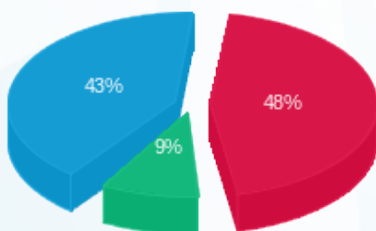

11/01/23 תאריך הפקה:
31/12/22 תאריך קריאה נוכחית:
01/12/22 תאריך קריאה קודמת:

שם דייר: לג'נדה
שם אתר: רמות מול זכרון

לקוח/ה נכבד/ה, אנו מתכבדים להגיש את חישוב צריכת החשמל לתקופה 01/12/22 - 31/12/22:

לג'נדה - 5 - 15114161(3x80)

סוג תעריף	סוג צריכה	קריאה קודמת	קריאה נוכחית	סה"כ צריכה בקוט"ש	מחיר לקוט"ש בא"ג	סה"כ לתשלום
		01/12/22	31/12/22			
777	פסגה	135,552.80	136,660.00	1,107.20	103.20	1,142.63 ₪
778	גבע	75,089.90	75,455.50	365.60	62.21	227.44 ₪
779	שפל	137,833.70	140,542.30	2,708.60	37.88	1,026.02 ₪

סה"כ לדייר:

פסגה	גבע	שפל	סה"כ	שיא ביקוש
1,107.20	365.60	2,708.60	4,181.40	17.76
1,142.63 ₪	227.44 ₪	1,026.02 ₪	2,396.09 ₪	

סה"כ צריכה
סה"כ לתשלום

214.45 ₪	תשלום קבוע	
14.91 ₪	תשלום עבור גודל חיבור בKVA (3x80)	
2,625.45 ₪	סה"כ לתשלום	לא כולל מע"מ

התפלגות חיוב בש"ח לפי תעו"ז