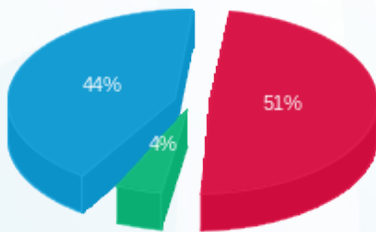

11/01/23 תאריך הפקה:
31/12/22 תאריך קריאה נוכחית:
01/12/22 תאריך קריאה קודמת:

שם דייר: עיניים פקוחות חדש
שם אתר: רמות מול זכרון

לקוח/ה נכבד/ה, אנו מתכבדים להגיש את חישוב צריכת החשמל לתקופה 01/12/22 - 31/12/22:

עיניים פקוחות - 6 - 80001093(3x32)

סוג תעריף	סוג צריכה	קריאה קודמת	קריאה נוכחית	סה"כ צריכה בקוט"ש	מחיר לקוט"ש בא"ג	סה"כ לתשלום
פרטי חשבון עבור תאריכים:						
777	פסגה	01/12/22	31/12/22	261.30	103.20	269.66 ₪
778	גבע	9,793.93	9,831.76	37.83	62.21	23.53 ₪
779	שפל	17,507.66	18,125.36	617.69	37.88	233.98 ₪

סה"כ לדייר:

פסגה	גבע	שפל	סה"כ	שיא ביקוש
261.30	37.83	617.69	916.82	
269.66 ₪	23.53 ₪	233.98 ₪	527.18 ₪	

סה"כ צריכה
סה"כ לתשלום

214.45 ₪	תשלום קבוע	
5.96 ₪	תשלום עבור גודל חיבור בKVA (3x32)	
747.59 ₪	סה"כ לתשלום	לא כולל מע"מ

התפלגות חיוב בש"ח לפי תע"ז