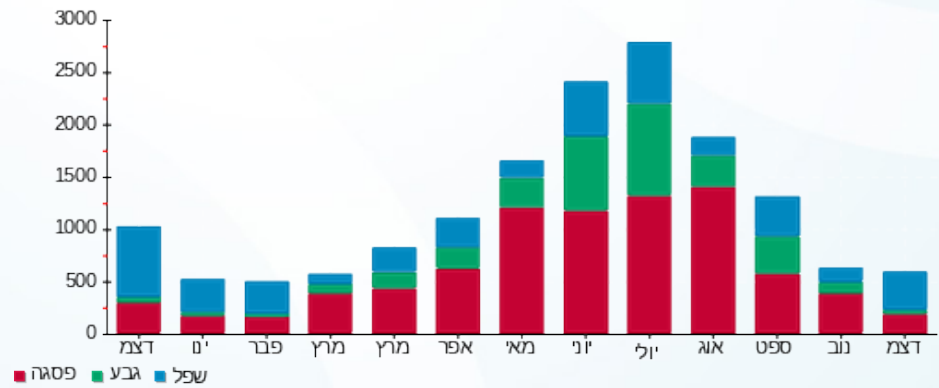

פוטושופ - 6 - 81004061 (3x40)

סה"כ לתשלום	מחיר לקוט"ש בא"ג	סה"כ צריכה בקוט"ש	קריאה נוכחית	קריאה קודמת	סוג צריכה	סוג תעריף
			31/12/22	01/12/22	פרטי חשבון עבור תאריכים:	
174.21 ₪	103.20	168.81	161,929.77	161,760.96	פסגה	777
25.17 ₪	62.21	40.46	75,498.22	75,457.76	גבע	778
138.99 ₪	37.88	366.91	68,952.10	68,585.18	שפל	779

סה"כ לדייר:

שיא ביקוש	סה"כ	שפל	גבע	פסגה
2.68	576.18	366.91	40.46	168.81
	338.37 ₪	138.99 ₪	25.17 ₪	174.21 ₪

סה"כ צריכה
 סה"כ לתשלום

214.45 ₪	תשלום קבוע	
7.45 ₪	תשלום עבור גודל חיבור בKVA (3x40)	
560.27 ₪	סה"כ לתשלום	לא כולל מע"מ

התפלגות חיוב בש"ח לפי תעו"ז

■ פסגה (174.21 ₪)
 ■ גבע (25.17 ₪)
 ■ שפל (138.99 ₪)

הסטוריית צריכה בקוט"ש

■ פסגה ■ גבע ■ שפל