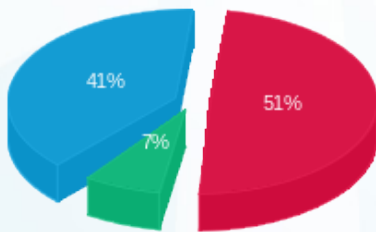

11/01/23 תאריך הפקה:
31/12/22 תאריך קריאה נוכחית:
01/12/22 תאריך קריאה קודמת:

שם דייר: פוטושופ
שם אתר: רמות מול זכרון

לקוח/ה נכבד/ה, אנו מתכבדים להגיש את חישוב צריכת החשמל לתקופה 01/12/22 - 31/12/22:

פוטושופ - 6 - 81004061 (3x40)

סה"כ לתשלום	מחיר לקוט"ש בא"ג	סה"כ צריכה בקוט"ש	קריאה נוכחית	קריאה קודמת	סוג צריכה	סוג תעריף
			31/12/22	01/12/22	פרטי חשבון עבור תאריכים:	
174.21 ₪	103.20	168.81	161,929.77	161,760.96	פסגה	777
25.17 ₪	62.21	40.46	75,498.22	75,457.76	גבע	778
138.99 ₪	37.88	366.91	68,952.10	68,585.18	שפל	779

סה"כ לדייר:

שיא ביקוש	סה"כ	שפל	גבע	פסגה
2.68	576.18	366.91	40.46	168.81
	338.37 ₪	138.99 ₪	25.17 ₪	174.21 ₪

סה"כ צריכה
סה"כ לתשלום

214.45 ₪	תשלום קבוע	
7.45 ₪	תשלום עבור גודל חיבור בKVA (3x40)	
560.27 ₪	סה"כ לתשלום	לא כולל מע"מ

התפלגות חיוב בש"ח לפי תעו"ז