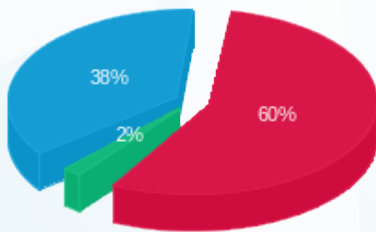

11/01/23

תאריך הפקה:

שם דייר: צומת ספרים
שם אתר: רמות מול זכרון

31/12/22

תאריך קריאה נוכחית:

01/12/22

תאריך קריאה קודמת:

לקוח/ה נכבד/ה, אנו מתכבדים להגיש את חישוב צריכת החשמל לתקופה 01/12/22 - 31/12/22:

צומת ספרים - 1 - 16254231 (3x250)

סוג תעריף	סוג צריכה	קריאה קודמת	קריאה נוכחית	סה"כ צריכה בקוט"ש	מחיר לקוט"ש בא"ג	סה"כ לתשלום
פרטי חשבון עבור תאריכים:						
777	פסגה	01/12/22	31/12/22	400.71	103.20	413.53 ₪
778	גבע	27,606.80	27,628.00	21.20	62.21	13.19 ₪
779	שפל	22,936.45	23,636.80	700.35	37.88	265.29 ₪

סה"כ לדייר:

פסגה	גבע	שפל	סה"כ	שיא ביקוש
400.71	21.20	700.35	1,122.26	6.54
₪ 413.53	₪ 13.19	₪ 265.29	₪ 692.02	

סה"כ צריכה
סה"כ לתשלום

214.45 ₪	תשלום קבוע	
46.59 ₪	תשלום עבור גודל חיבור בKVA (3x250)	
953.06 ₪	סה"כ לתשלום	לא כולל מע"מ

התפלגות חיוב בש"ח לפי תעו"ז