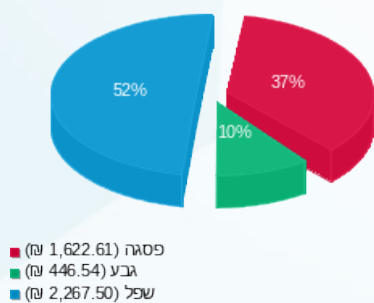

11/01/23 תאריך הפקה:
31/12/22 תאריך קריאה נוכחית:
01/12/22 תאריך קריאה קודמת:

שם דייר: מיינדספייס קומה 07
שם אתר: מאזדה 2

לקוח/ה נכבד/ה, אנו מתכבדים להגיש את חישוב צריכת החשמל לתקופה 01/12/22 - 31/12/22:

מיינדספייס קומה 07 בלתי חיוני - 1 - 17313079 (3x200)

סוג תעריף	סוג צריכה	קריאה קודמת	קריאה נוכחית	סה"כ צריכה בקוט"ש	מחיר לקוט"ש בא"ג	סה"כ לתשלום
פרטי חשבון עבור תאריכים:			01/12/22	31/12/22		
777	פסגה	43,721.80	45,178.50	1,456.70	103.20	1,503.31 ₪
778	גבע	16,614.70	17,272.50	657.80	62.21	409.22 ₪
779	שפל	55,069.70	60,602.10	5,532.40	37.88	2,095.67 ₪

מיינדספייס קומה 07 חיוני - 1 - 17313465 (3x25)

סוג תעריף	סוג צריכה	קריאה קודמת	קריאה נוכחית	סה"כ צריכה בקוט"ש	מחיר לקוט"ש בא"ג	סה"כ לתשלום
פרטי חשבון עבור תאריכים:			01/12/22	31/12/22		
777	פסגה	4,570.40	4,686.00	115.60	103.20	119.30 ₪
778	גבע	2,329.60	2,389.60	60.00	62.21	37.33 ₪
779	שפל	8,363.80	8,817.40	453.60	37.88	171.82 ₪

סה"כ לדירה:

פסגה	גבע	שפל	סה"כ	שיא ביקוש
1,572.30	717.80	5,986.00	8,276.10	6,912,737.28
1,622.61 ₪	446.54 ₪	2,267.50 ₪	4,336.65 ₪	

300.00 ₪	תשלום קבוע	
41.93 ₪	תשלום עבור גודל חיבור בKVA (3x225)	
4,678.58 ₪	סה"כ לתשלום	לא כולל מע"מ

התפלגות חיוב בש"ח לפי תע"ז