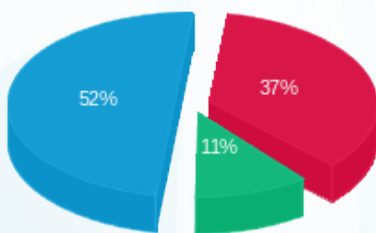

סה"כ לדייר:

פסגה	גבע	שפל	סה"כ	שיא ביקוש
299.30	147.80	1,147.60	1,594.70	5.38
308.88 ₪	91.95 ₪	434.71 ₪	835.53 ₪	

סה"כ צריכה

סה"כ לתשלום

214.45 ₪	תשלום קבוע	
14.91 ₪	תשלום עבור גודל חיבור בKVA (3x80)	
1,064.89 ₪	סה"כ לתשלום	לא כולל מע"מ

התפלגות חיוב בש"ח לפי תעו"ז

- פסגה (308.88 ₪) 52%
- גבע (91.95 ₪) 11%
- שפל (434.71 ₪) 37%

הסטוריית צריכה בקוט"ש