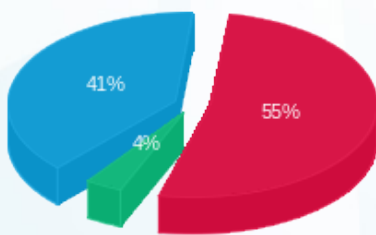

12/01/23 תאריך הפקדה:
31/12/22 תאריך קריאה נוכחית:
01/12/22 תאריך קריאה קודמת:

שם דייר: סטקיה ציון הגדול
שם אתר: קניון רמות

לקוח/ה נכבד/ה, אנו מתכבדים להגיש את חישוב צריכת החשמל לתקופה 01/12/22 - 31/12/22:

סטקיה ציון הגדול - 3 - 16225071 (3x40)

סוג תעריף	סוג צריכה	קריאה קודמת	קריאה נוכחית	סה"כ צריכה בקוט"ש	מחיר לקוט"ש בא"ג	סה"כ לתשלום
פרטי חשבון עבור תאריכים:						
		01/12/22	31/12/22			
777	פסגה	192,230.60	194,087.37	1,856.77	103.20	1,916.18 ₪
778	גבע	65,587.80	65,785.77	197.97	62.21	123.16 ₪
779	שפל	180,544.60	184,305.41	3,760.81	37.88	1,424.59 ₪

סה"כ לדייר:

פסגה	גבע	שפל	סה"כ	שיא ביקוש
1,856.77	197.97	3,760.81	5,815.54	22.26
1,916.18 ₪	123.16 ₪	1,424.59 ₪	3,463.93 ₪	

סה"כ צריכה
סה"כ לתשלום

214.45 ₪	תשלום קבוע	
7.45 ₪	תשלום עבור גודל חיבור בKVA (3x40)	
3,685.84 ₪	סה"כ לתשלום	לא כולל מע"מ

התפלגות חיוב בש"ח לפי תע"ז