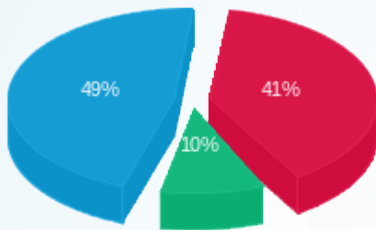

סה"כ לדירה:

פסגה	גבע	שפל	סה"כ	שיא ביקוש
7,195.20	2,896.00	23,086.20	33,177.40	146.55
₪ 7,425.45	₪ 1,801.60	₪ 8,745.05	₪ 17,972.10	

סה"כ צריכה
סה"כ לתשלום

₪ 0.00	תשלום קבוע	
₪ 0.00	תשלום עבור גודל חיבור בKVA (0x0)	
₪ 17,972.10	סה"כ לתשלום	לא כולל מע"מ

התפלגות חיוב בש"ח לפי תעו"ז