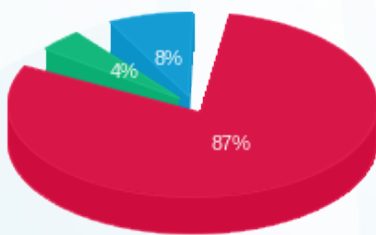

17/01/23 תאריך הפקה:
30/11/22 תאריך קריאה נוכחי:
01/11/22 תאריך קריאה קודמת:

שם דייר: בנין C - ק.07 יח' 12 - אורון גדלן בוטיק חדש
שם אתר: מרכז עזריאלי חולון

לקוח/ה נכבד/ה, אנו מתכבדים להגיש את חישוב צריכת החשמל לתקופה 01/11/22 - 30/11/22:

בנין C - ק.07 יח' 12 - אורון גדלן בוטיק חדש - 12 - 16226506(0x0)

סוג תעריף	סוג צריכה	קריאה קודמת	קריאה נוכחית	סה"כ צריכה בקוט"ש	מחיר לקוט"ש בא"ג	סה"כ לתשלום
פרטי חשבון עבור תאריכים:						
777	פסגה	01/11/22	30/11/22	271.95	49.77	135.35 ₪
778	גבע	2,087.90	2,103.90	16.00	41.06	6.57 ₪
779	שפל	3,480.60	3,518.55	37.95	33.83	12.84 ₪

סה"כ לדייר:

פסגה	גבע	שפל	סה"כ	שיא ביקוש
271.95	16.00	37.95	325.90	2.02
135.35 ₪	6.57 ₪	12.84 ₪	154.76 ₪	

סה"כ צריכה
סה"כ לתשלום

214.45 ₪	תשלום קבוע	
0.00 ₪	תשלום עבור גודל חיבור בKVA (0x0)	
369.21 ₪	סה"כ לתשלום	לא כולל מע"מ

התפלגות חיוב בש"ח לפי תע"ז