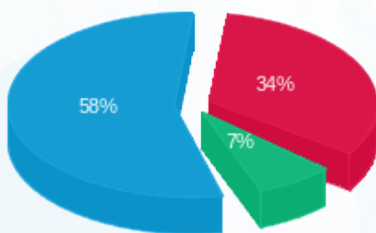

סה"כ לדייר:

פסגה	גבע	שפל	סה"כ	שיא ביקוש
48.40	17.45	225.25	291.10	1.89
₪ 49.95	₪ 10.86	₪ 85.32	₪ 146.13	

סה"כ צריכה

סה"כ לתשלום

214.45 ₪	תשלום קבוע	
0.00 ₪	תשלום עבור גודל חיבור בKVA (0x0)	
360.58 ₪	סה"כ לתשלום	לא כולל מע"מ

התפלגות חיוב בש"ח לפי תעו"ז

■ פסגה (₪ 49.95)
■ גבע (₪ 10.86)
■ שפל (₪ 85.32)

הסטוריית צריכה בקוט"ש

■ פסגה ■ גבע ■ שפל