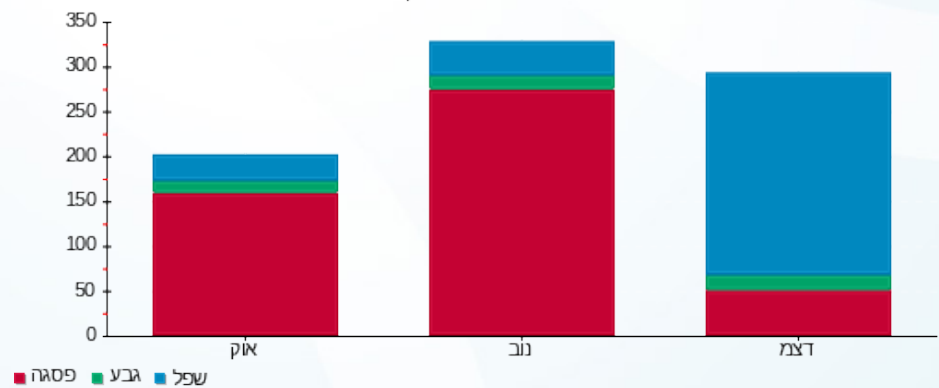

סה"כ לדייר:

פסגה	גבע	שפל	סה"כ	שיא ביקוש
48.40	17.45	225.25	291.10	1.89
₪ 49.95	₪ 10.86	₪ 85.32	₪ 146.13	

סה"כ צריכה

סה"כ לתשלום

214.45 ₪	תשלום קבוע	
0.00 ₪	תשלום עבור גודל חיבור בKVA (0x0)	
360.58 ₪	סה"כ לתשלום	לא כולל מע"מ

התפלגות חיוב בש"ח לפי תעו"ז

■ פסגה (₪ 49.95)
■ גבע (₪ 10.86)
■ שפל (₪ 85.32)

הסטוריית צריכה בקוט"ש

■ פסגה ■ גבע ■ שפל