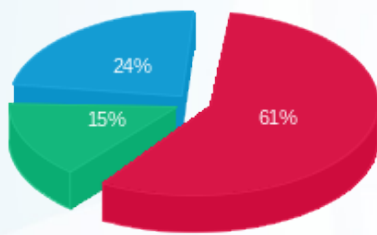

23/01/23 תאריך הפקה:
30/11/22 תאריך קריאה נוכחי:
15/11/22 תאריך קריאה קודמת:

שם דייר: ישראל ק. 01-04
שם אתר: ישראל נתניה

לקוח/ה נכבד/ה, אנו מתכבדים להגיש את חישוב צריכת החשמל לתקופה 15/11/22 - 30/11/22:

סה"כ לדייר:

פסגה	גבע	שפל	סה"כ	שיא ביקוש
828.59	241.16	481.47	1,551.23	524.31
₪ 412.39	₪ 99.02	₪ 162.88	₪ 674.29	

סה"כ צריכה
סה"כ לתשלום

₪ 214.45	תשלום קבוע	
₪ 143.03	תשלום עבור גודל חיבור בKVA (3x566.11)	
₪ 1,031.77	סה"כ לתשלום	לא כולל מע"מ

התפלגות חיוב בש"ח לפי תע"ז