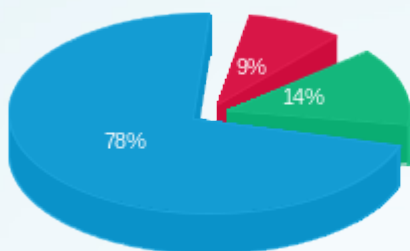

דוח שח + קוטש

עבור: עין המפרץ

עין המפרץ פוטו וולטאי

תקופת דוח: (31/12/22 - 01/12/22)

תאריך הפקה: 29/01/23

מס	מזהה דייר	שם דייר	מספר מונה / קבוצה	פסגה Kwh	גבע Kwh	שפל Kwh	סה"כ צריכה בקוט"ש	תשלום בגין הספק	תשלום קבוע	סה"כ ש"ח	שיא ביקוש
1	50960	רפת* חשבון כללי	1 - 21262363	0.00	1,901.10	12,901.00	14,802.10	37.27		6,106.84	104.30
			1 - 21262364	206.10	5,092.30	23,256.80	28,555.20	74.54		12,264.83	186.16
			1 - 21262365	103.70	412.80	6,288.50	6,805.00	46.59		2,792.49	18.18
			1 - 21262366	1,840.40	5,773.10	25,795.00	33,408.50	74.54		15,336.43	208.04
			1 - 21262367	0.00	2,494.20	19,334.60	21,828.80	74.54		8,950.13	167.08
			1 - 21262368	0.00	4,076.30	21,569.40	25,645.70	74.54		10,780.90	198.76
			1 - 21262369	0.00	3,055.30	24,090.30	27,145.60	74.54		11,100.65	203.20
			1 - 21262370	5.90	2,541.20	12,092.10	14,639.20	46.59		6,214.05	104.32
			1 - 21262372	0.00	4,479.40	23,633.60	28,113.00	74.54		11,813.59	207.84
			1 - 21262459	515.00	6,289.90	16,921.80	23,726.70	74.54		10,928.95	181.64
			1 - 21262460	1,652.10	-1,549.60	-17,687.90	-17,585.40	-74.54		-6,033.76	185.56
			1 - 21262461	-108.80	-3,160.40	-16,198.80	-19,468.00	-74.54		-8,289.01	136.76
			1 - 21262462	1,226.90	-1,200.00	-6,571.20	-6,544.30	-29.82		-1,999.35	104.33
			1 - 21262463	205.70	-1,730.50	-7,701.30	-9,226.10	-74.54		-3,856.06	82.92
			1 - 21262464	44.10	-338.80	-5,716.80	-6,011.50	-46.59		-2,377.37	17.90
			1 - 21262466	427.40	-2,588.10	-23,218.10	-25,378.80	-74.54		-10,038.54	201.60
			1 - 21262467	1,656.30	-2,034.30	-5,735.30	-6,113.30	-29.82		-1,758.59	94.17
			1 - 21262468	1,323.30	-2,638.00	-19,253.00	-20,567.70	-74.54		-7,643.03	194.76
			1 - 21262469	836.40	-4,845.40	-19,786.10	-23,795.10	-74.54		-9,720.68	202.36
			1 - 21262492	124.10	311.50	27,237.00	27,672.60	74.54		10,713.77	204.20
			סה"כ	10,058.60	16,342.00	91,251.60	117,652.20	173.31	0.00	55,286.25	
			סה"כ	10,058.60	16,342.00	91,251.60	117,652.20	173.31	0.00	55,286.25	
			חשבון חברת חשמל				0.00				
			הפרש בקוט"ש				117,652.20				
			הפרש באחוזים								