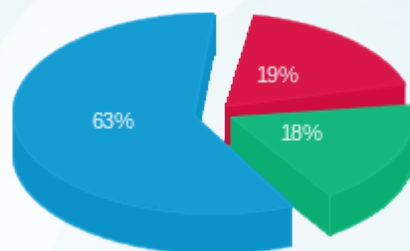

■ פסגה (ש"ח 10,380.48)
■ גבע (ש"ח 10,166.36)
■ שפיל (ש"ח 34,566.11)