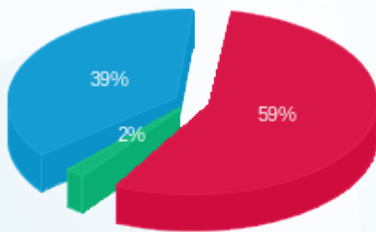

01/02/23 תאריך הפקה:
31/01/23 תאריך קריאה נוכחית:
01/01/23 תאריך קריאה קודמת:

שם דייר: מס' 016 עולם צמחי המרפא
שם אתר: מתחם שביר

לקוח/ה נכבד/ה, אנו מתכבדים להגיש את חישוב צריכת החשמל לתקופה 01/01/23 - 31/01/23:

עולם צמחי המרפא - 12 - 13080896(3x25)

סוג תעריף	סוג צריכה	קריאה קודמת	קריאה נוכחית	סה"כ צריכה בקוט"ש	מחיר לקוט"ש בא"ג	סה"כ לתשלום
פרטי חשבון עבור תאריכים:						
777	פסגה	01/01/23	31/01/23	508.90	91.26	464.42 ₪
778	גבע	23,123.40	23,154.40	31.00	48.99	15.19 ₪
779	שפל	34,098.80	34,868.50	769.70	39.28	302.34 ₪

סה"כ לדיר:

פסגה	גבע	שפל	סה"כ	שיא ביקוש
508.90	31.00	769.70	1,309.60	9.41
464.42 ₪	15.19 ₪	302.34 ₪	781.95 ₪	

סה"כ צריכה
סה"כ לתשלום

210.98 ₪	תשלום קבוע	
4.97 ₪	תשלום עבור גודל חיבור בKVA (3x25)	
997.89 ₪	סה"כ לתשלום	לא כולל מע"מ

התפלגות חיוב בש"ח לפי תעו"ז