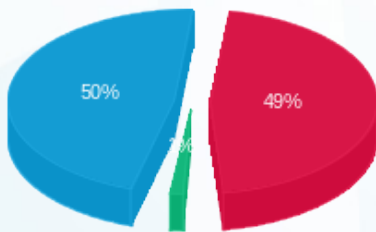

01/02/23 תאריך הפקה:
31/01/23 תאריך קריאה נוכחית:
01/01/23 תאריך קריאה קודמת:

שם דייר: סטייליש
שם אתר: קניון הכיכר

לקוח/ה נכבד/ה, אנו מתכבדים להגיש את חישוב צריכת החשמל לתקופה 01/01/23 - 31/01/23:

סטייליש - 3 - 18029679 (3x160)

סוג תעריף	סוג צריכה	קריאה קודמת	קריאה נוכחית	סה"כ צריכה בקוט"ש	מחיר לקוט"ש בא"ג	סה"כ לתשלום
פרטי חשבון עבור תאריכים:						
777	פסגה	01/01/23	31/01/23	540.32	91.26	493.10 ₪
778	גבע	11,005.44	11,032.48	27.04	48.99	13.25 ₪
779	שפל	9,936.00	11,207.84	1,271.84	39.28	499.58 ₪

סה"כ לדיר:

פסגה	גבע	שפל	סה"כ	שיא ביקוש
540.32	27.04	1,271.84	1,839.20	18.00
493.10 ₪	13.25 ₪	499.58 ₪	1,005.92 ₪	

סה"כ צריכה
סה"כ לתשלום

210.98 ₪	תשלום קבוע	
31.79 ₪	תשלום עבור גודל חיבור בKVA (3x160)	
1,248.69 ₪	סה"כ לתשלום	לא כולל מע"מ

התפלגות חיוב בש"ח לפי תע"ז