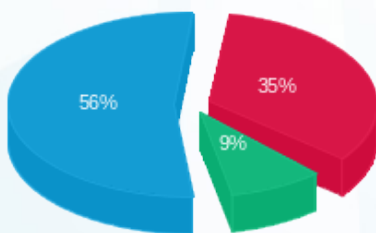

06/02/23 תאריך הפקה:
31/01/23 תאריך קריאה נוכחית:
01/01/23 תאריך קריאה קודמת:

שם דייר: בזק
שם אתר: מחצית היובל

לקוח/ה נכבד/ה, אנו מתכבדים להגיש את חישוב צריכת החשמל לתקופה 01/01/23 - 31/01/23:

בזק - 1 - 13127934(0x0)

סוג תעריף	סוג צריכה	קריאה קודמת	קריאה נוכחית	סה"כ צריכה בקוט"ש	מחיר לקוט"ש בא"ג	סה"כ לתשלום
פרטי חשבון עבור תאריכים:						
777	פסגה	01/01/23	31/01/23	89.30	91.26	81.50 ₪
778	גבע	8,033.30	8,076.50	43.20	48.99	21.16 ₪
779	שפל	25,406.80	25,734.80	328.00	39.28	128.84 ₪

סה"כ לדייר:

פסגה	גבע	שפל	סה"כ	שיא ביקוש
89.30	43.20	328.00	460.50	
81.50 ₪	21.16 ₪	128.84 ₪	231.50 ₪	

סה"כ צריכה
סה"כ לתשלום

183.91 ₪	תשלום קבוע	
0.00 ₪	תשלום עבור גודל חיבור בKVA (0x0)	
415.41 ₪	סה"כ לתשלום	לא כולל מע"מ

התפלגות חיוב בש"ח לפי תעו"ז