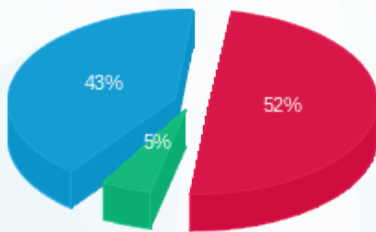

08/02/23 תאריך הפקה:
31/01/23 תאריך קריאה נוכחית:
01/01/23 תאריך קריאה קודמת:

שם דייר: פוטושופ
שם אתר: רמות מול זכרון

לקוח/ה נכבד/ה, אנו מתכבדים להגיש את חישוב צריכת החשמל לתקופה 01/01/23 - 31/01/23:

פוטושופ - 6 - 81004061 (3x40)

סוג תעריף	סוג צריכה	קריאה קודמת	קריאה נוכחית	סה"כ צריכה בקוט"ש	מחיר לקוט"ש בא"ג	סה"כ לתשלום
פרטי חשבון עבור תאריכים:						
777	פסגה	01/01/23	31/01/23	206.09	91.26	188.08 ₪
778	גבע	75,498.22	75,534.24	36.02	48.99	17.65 ₪
779	שפל	68,952.10	69,346.68	394.58	39.28	154.99 ₪

סה"כ לדייר:

פסגה	גבע	שפל	סה"כ	שיא ביקוש
206.09	36.02	394.58	636.69	0.46
188.08 ₪	17.65 ₪	154.99 ₪	360.71 ₪	

סה"כ צריכה
סה"כ לתשלום

210.98 ₪	תשלום קבוע	
7.95 ₪	תשלום עבור גודל חיבור בKVA (3x40)	
579.64 ₪	סה"כ לתשלום	לא כולל מע"מ

התפלגות חיוב בש"ח לפי תע"ז