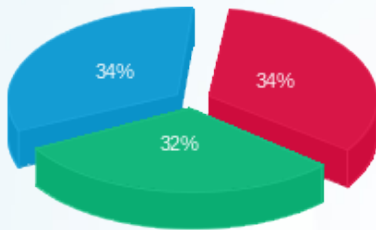

סה"כ לדירה:

פסגה	גבע	שפל	סה"כ	שיא ביקוש
78,797.00	143,220.13	196,649.68	418,666.80	488.05
₪ 62,998.20	₪ 58,075.76	₪ 61,944.65	₪ 183,018.61	

סה"כ צריכה

סה"כ לתשלום

תשלום קבוע	תשלום עבור גודל חיבור בKVA (0x0)	סה"כ	מע"מ 17.00%	סה"כ לתשלום	כולל מע"מ
₪ 0.00	₪ 0.00	₪ 183,018.61	₪ 31,113.16	₪ 214,131.77	

התפלגות חיוב בש"ח לפי תעו"ז