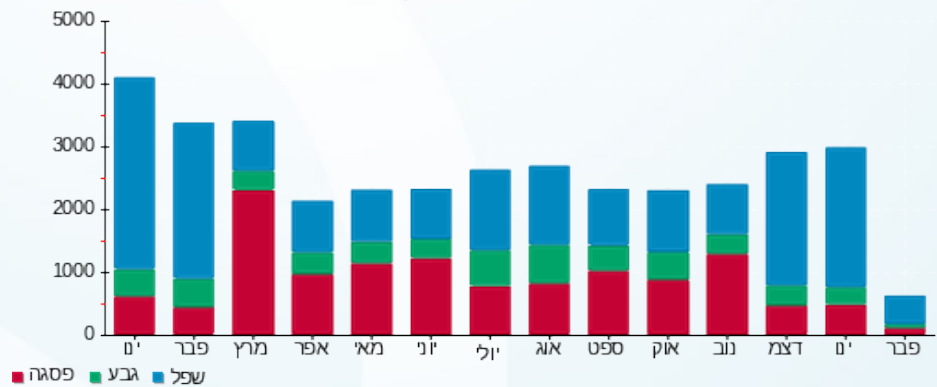

סה"כ לדייר:

שיא ביקוש	סה"כ	שפל	גבע	פסגה
46.60	2,016.20	1,516.40	207.60	292.20
	₪ 959.67	₪ 592.73	₪ 101.22	₪ 265.73

סה"כ צריכה
סה"כ לתשלום

210.98 ₪	תשלום קבוע	
5.38 ₪	תשלום עבור גודל חיבור ב-KVA (3x40)	
1,176.04 ₪	סה"כ לתשלום	לא כולל מע"מ

התפלגות חיוב בש"ח לפי תעו"ז

פסגה (265.73 ₪) ■
גבע (101.22 ₪) ■
שפל (592.73 ₪) ■

הסטוריית צריכה בקוט"ש

08/02/23 תאריך הפקה:
 06/02/23 תאריך קריאה נוכחית:
 17/01/23 תאריך קריאה קודמת:

שם דייר: פאפאיה
 שם אתר: איסראליש 2