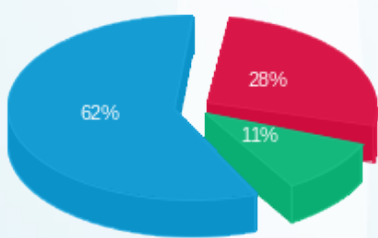

08/02/23

תאריך הפקה:

שם דייר: אפיקי תקשורת

06/02/23

תאריך קריאה נוכחית:

שם אתר: איסראליש 2

17/01/23

תאריך קריאה קודמת:

לקוח/ה נכבד/ה, אנו מתכבדים להגיש את חישוב צריכת החשמל לתקופה 06/02/23 - 17/01/23:

אפיקי תקשורת - 1 - 20281739 (3x40)

סה"כ לתשלום	מחיר לקוט"ש בא"ג	סה"כ צריכה בקוט"ש	קריאה נוכחית	קריאה קודמת	סוג צריכה	סוג תעריף
			31/01/23	17/01/23	פרטי חשבון עבור תאריכים:	
196.85 ₪	91.26	215.70	16,900.10	16,684.40	פסגה	777
69.86 ₪	48.99	142.60	7,629.10	7,486.50	גבע	778
419.71 ₪	39.28	1,068.50	25,739.60	24,671.10	שפל	779
			06/02/23	01/02/23	פרטי חשבון עבור תאריכים:	
68.88 ₪	90.04	76.50	16,976.60	16,900.10	פסגה	777
31.36 ₪	48.24	65.00	7,694.10	7,629.10	גבע	778
173.02 ₪	38.63	447.90	26,187.50	25,739.60	שפל	779

סה"כ לדייר:

שיא ביקוש	סה"כ	שפל	גבע	פסגה
46.60	2,016.20	1,516.40	207.60	292.20
	₪ 959.67	₪ 592.73	₪ 101.22	₪ 265.73

סה"כ צריכה
סה"כ לתשלום

210.98 ₪	תשלום קבוע	
5.38 ₪	תשלום עבור גודל חיבור ב-KVA (3x40)	
1,176.04 ₪	סה"כ לתשלום	לא כולל מע"מ

התפלגות חיוב בש"ח לפי תעו"ז