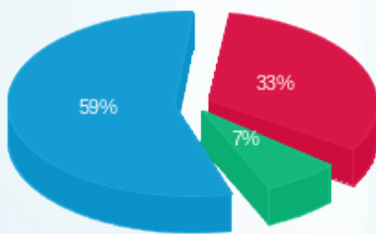

08/02/23 תאריך הפקה:
06/02/23 תאריך קריאה נוכחית:
17/01/23 תאריך קריאה קודמת:

שם דייר: פאפאיה
שם אתר: איסראליש 2

לקוח/ה נכבד/ה, אנו מתכבדים להגיש את חישוב צריכת החשמל לתקופה 06/02/23 - 17/01/23:

פאפאיה - 1 - 20281740(3x63)

סוג תעריף	סוג צריכה	קריאה קודמת	קריאה נוכחית	סה"כ צריכה בקוט"ש	מחיר לקוט"ש בא"ג	סה"כ לתשלום
פרטי חשבון עבור תאריכים:						
777	פסגה	17/01/23	31/01/23	10.40	91.26	9.49 ₪
778	גבע	1,454.00	1,457.80	3.80	48.99	1.86 ₪
779	שפל	5,002.20	5,045.20	43.00	39.28	16.89 ₪
פרטי חשבון עבור תאריכים:						
777	פסגה	01/02/23	06/02/23	3.20	90.04	2.88 ₪
778	גבע	1,457.80	1,459.60	1.80	48.24	0.87 ₪
779	שפל	5,045.20	5,058.70	13.50	38.63	5.22 ₪

סה"כ לדייר:

פסגה	גבע	שפל	סה"כ	שיא ביקוש
13.60	5.60	56.50	75.70	37.00
₪ 12.37	₪ 2.73	₪ 22.11	₪ 37.21	

סה"כ צריכה
סה"כ לתשלום

210.98 ₪	תשלום קבוע	
8.48 ₪	תשלום עבור גודל חיבור בKVA (3x63)	
256.67 ₪	סה"כ לתשלום	לא כולל מע"מ

התפלגות חיוב בש"ח לפי תעו"ז