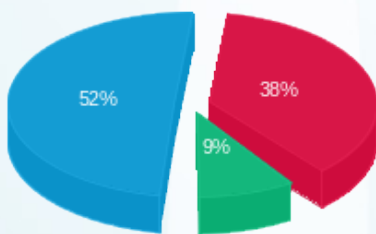

09/02/23

תאריך הפקדה:

שם דייר: ע.י זמן קפה בע"מ (ארומה לא כשר) (2823303)
שם אתר: מרכז ויצמן איכילוב

31/01/23

תאריך קריאה נוכחית:

01/01/23

תאריך קריאה קודמת:

לקוח/ה נכבד/ה, אנו מתכבדים להגיש את חישוב צריכת החשמל לתקופה 01/01/23 - 31/01/23:

ע.י זמן קפה בע"מ (ארומה לא כשר) (2823303) - 2 - 00022151 (0x0)

סוג תעריף	סוג צריכה	קריאה קודמת	קריאה נוכחית	סה"כ צריכה בקוט"ש	מחיר לקוט"ש בא"ג	סה"כ לתשלום
פרטי חשבון עבור תאריכים:						
		01/01/23	31/01/23			
777	פסגה	1,780,299.89	1,783,495.88	3,195.99	91.26	2,916.66 ₪
778	גבע	1,311,317.00	1,312,745.10	1,428.10	48.99	699.63 ₪
779	שפל	1,590,573.43	1,600,709.66	10,136.23	39.28	3,981.51 ₪

עבור גודל חיבור KVA

סוג תשלום	הערה
עבור גודל חיבור KVA	סה"כ לתשלום 32.63 ₪

סה"כ לדייר:

פסגה	גבע	שפל	סה"כ	שיא ביקוש
3,195.99	1,428.10	10,136.23	14,760.32	36.53
2,916.66 ₪	699.63 ₪	3,981.51 ₪	7,630.43 ₪	

סה"כ צריכה
סה"כ לתשלום

214.45 ₪	תשלום קבוע
0.00 ₪	תשלום עבור גודל חיבור בKVA (0x0)
7,844.88 ₪	סה"כ לתשלום

לא כולל מע"מ

התפלגות חיוב בש"ח לפי תעו"ז