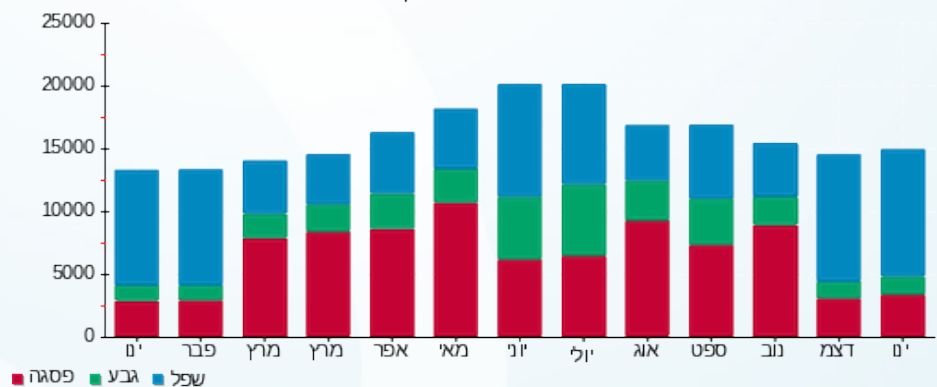

סה"כ צריכה  
סה"כ לתשלום

|            |                                  |
|------------|----------------------------------|
| 214.45 ₪   | תשלום קבוע                       |
| 0.00 ₪     | תשלום עבור גודל חיבור בKVA (0x0) |
| 7,844.88 ₪ | סה"כ לתשלום                      |

לא כולל מע"מ

התפלגות חיוב בש"ח לפי תעו"ז

פסגה (2,916.66 ₪) ■  
גבע (699.63 ₪) ■  
שפל (3,981.51 ₪) ■

הסטוריית צריכה בקוט"ש

פסגה ■ גבע ■ שפל