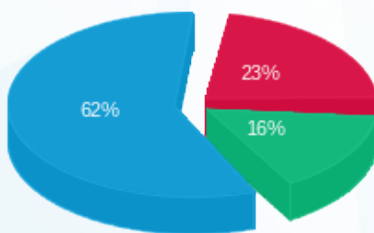

סה"כ לדייר:

פסגה	גבע	שפל	סה"כ	שיא ביקוש
1,276.00	1,632.60	8,009.40	10,918.00	
1,164.48 ₪	799.81 ₪	3,146.09 ₪	5,110.38 ₪	

סה"כ צריכה

סה"כ לתשלום

45.00 ₪	תשלום קבוע	
0.00 ₪	תשלום עבור גודל חיבור בKVA (0x0)	
5,155.38 ₪	סה"כ לתשלום	לא כולל מע"מ

התפלגות חיוב בש"ח לפי תע"ז

- פסגה (1,164.48 ₪) 62%
- גבע (799.81 ₪) 16%
- שפל (3,146.09 ₪) 23%

הסטוריית צריכה בקוט"ש