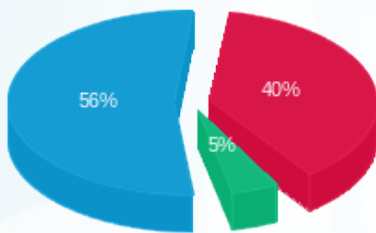

סה"כ לדירה:

פסגה	גבע	שפל	סה"כ	שיא ביקוש
29.42	4.64	94.80	128.86	32.64
₪ 20.56	₪ 2.35	₪ 28.65	₪ 51.57	

סה"כ צריכה

סה"כ לתשלום

₪ 30.00	<b>תשלום קבוע</b>	
₪ 0.00	<b>תשלום עבור גודל חיבור בKVA (0x0)</b>	
₪ 81.57	<b>סה"כ לתשלום</b>	<b>לא כולל מע"מ</b>

התפלגות חיוב בש"ח לפי תעו"ז

- פסגה (₪ 20.56)
- גבע (₪ 2.35)
- שפל (₪ 28.65)

הסטוריית צריכה בקוט"ש