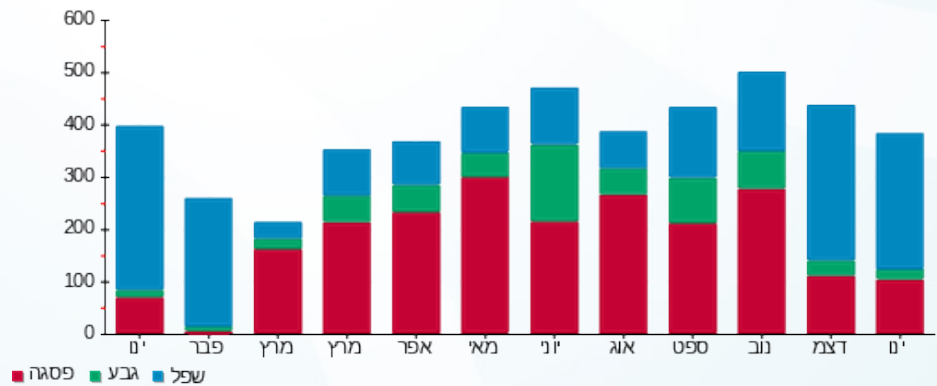

סה"כ לדייר:

פסגה	גבע	שפל	סה"כ	שיא ביקוש
99.20	20.50	259.50	379.20	4.83
79.31 ₪	8.31 ₪	81.74 ₪	169.37 ₪	

סה"כ צריכה  
 סה"כ לתשלום

0.00 ₪	תשלום קבוע	
0.00 ₪	תשלום עבור גודל חיבור בKVA (0x0)	
169.37 ₪	סה"כ לתשלום	לא כולל מע"מ

התפלגות חיוב בש"ח לפי תע"ז

■ פסגה (79.31 ₪)  
 ■ גבע (8.31 ₪)  
 ■ שפל (81.74 ₪)

הסטוריית צריכה בקוט"ש

■ פסגה ■ גבע ■ שפל