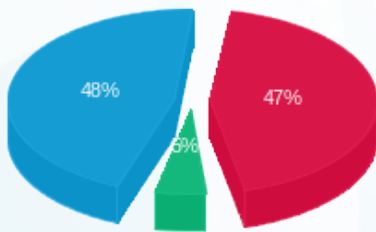

13/02/23 תאריך הפקה:
31/01/23 תאריך קריאה נוכחית:
01/01/23 תאריך קריאה קודמת:

שם דייר: לב חי גנטיקה
שם אתר: מגדלי TLV - דרום

לקוח/ה נכבד/ה, אנו מתכבדים להגיש את חישוב צריכת החשמל לתקופה 01/01/23 - 31/01/23:

לב חי גנטיקה - 3 - 16224935(0x0)

סוג תעריף	סוג צריכה	קריאה קודמת	קריאה נוכחית	סה"כ צריכה בקוט"ש	מחיר לקוט"ש בא"ג	סה"כ לתשלום
פרטי חשבון עבור תאריכים:						
777	פסגה	01/01/23	31/01/23	99.20	79.95	79.31 ₪
778	גבע	3,049.20	3,069.70	20.50	40.55	8.31 ₪
779	שפל	5,213.00	5,472.50	259.50	31.50	81.74 ₪

סה"כ לדייר:

פסגה	גבע	שפל	סה"כ	שיא ביקוש
99.20	20.50	259.50	379.20	4.83
79.31 ₪	8.31 ₪	81.74 ₪	169.37 ₪	

סה"כ צריכה
סה"כ לתשלום

0.00 ₪	תשלום קבוע	
0.00 ₪	תשלום עבור גודל חיבור בKVA (0x0)	
169.37 ₪	סה"כ לתשלום	לא כולל מע"מ

התפלגות חיוב בש"ח לפי תע"ז