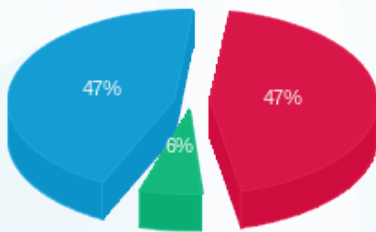

13/02/23 תאריך הפקה:
31/01/23 תאריך קריאה נוכחית:
01/01/23 תאריך קריאה קודמת:

שם דייר: קומה 22 - סלוט סקוירטי (ברטמן)
שם אתר: מגדלי TLV - דרום

לקוח/ה נכבד/ה, אנו מתכבדים להגיש את חישוב צריכת החשמל לתקופה 01/01/23 - 31/01/23:

קומה 22 - סלוט סקוירטי (ברטמן) - 3 - 16224955(0x0)

סוג תעריף	סוג צריכה	קריאה קודמת	קריאה נוכחית	סה"כ צריכה בקוט"ש	מחיר לקוט"ש בא"ג	סה"כ לתשלום
פרטי חשבון עבור תאריכים:						
777	פסגה	01/01/23	31/01/23	66.10	79.95	52.85 ₪
778	גבע	1,973.70	1,990.50	16.80	40.55	6.81 ₪
779	שפל	4,302.60	4,467.50	164.90	31.50	51.94 ₪

סה"כ לדייר:

פסגה	גבע	שפל	סה"כ	שיא ביקוש
66.10	16.80	164.90	247.80	2.46
₪ 52.85	₪ 6.81	₪ 51.94	₪ 111.60	

סה"כ צריכה
סה"כ לתשלום

₪ 0.00	תשלום קבוע	
₪ 0.00	תשלום עבור גודל חיבור בKVA (0x0)	
₪ 111.60	סה"כ לתשלום	לא כולל מע"מ

התפלגות חיוב בש"ח לפי תע"ז