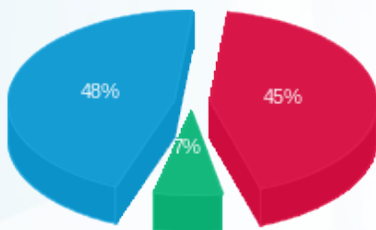

קומה 37 מפסק 104 - 4 - 19051846

סוג תעריף	סוג צריכה	קריאה קודמת	קריאה נוכחית	סה"כ צריכה בקוט"ש	מחיר לקוט"ש בא"ג	סה"כ לתשלום
777	פסגה	273.88	273.88	0.00	79.95	0.00 ₪
778	גבע	82.97	82.97	0.00	40.55	0.00 ₪
779	שפל	180.24	180.24	0.00	31.50	0.00 ₪

סה"כ לדיר: _____

פסגה	גבע	שפל	סה"כ	שיא ביקוש
462.06	127.67	1,269.00	1,858.73	29.82
₪ 376.60	₪ 54.56	₪ 396.87	₪ 828.03	

סה"כ צריכה

סה"כ לתשלום

₪ 30.00	תשלום קבוע	
₪ 0.00	תשלום עבור גודל חיבור ב KVA (0x0)	
₪ 858.03	סה"כ לתשלום	לא כולל מע"מ

התפלגות חיוב בש"ח לפי תעו"ז